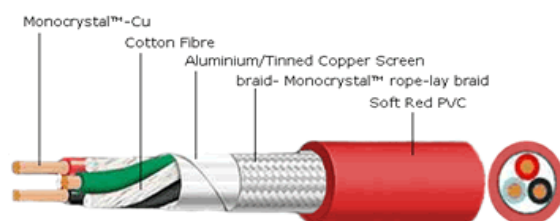

Interconnessione analogica

		1mt	+20 cm
The Symphony	Rca	480	45
The Symphony	XLR	510	45
The Master Reference SE	Rca	660	75
The Master Reference SE	XLR	740	75
La Prima Donna	Rca	1.185	105
La Prima Donna	XLR	1.250	105
The Legend SE MkII	Rca	2.515	235
The Legend SE MkII	XLR	2.590	235

Interconnessione digitale

		1mt	+20 cm
The Director SE	Rca	190	30
The Soundman RCA 75ohm	Rca	650	60
The Soundman XLR 110ohm	XLR	690	60

Alimentazione

	1mt	1,5mt	2mt
The Big Orange MKII-EU	180	230	290
The Big Red HC-EU	420	570	675
The Big Red UC Rhodium-EU	970	1.100	1.180
The Big Red UC Ultra Rhodium-EU	1.015	1.140	1.225