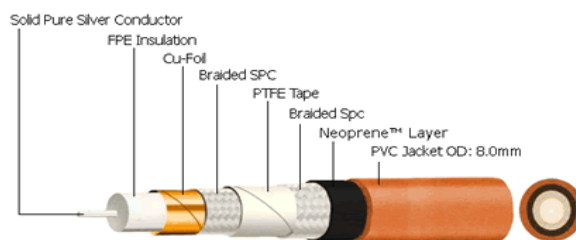

Interconnessione analogica

		1mt	+20 cm
The Symphony	Rca	480	45
The Symphony	XLR	510	45
The Master Reference SE	Rca	660	75
The Master Reference SE	XLR	740	75
La Prima Donna	Rca	1.185	105
La Prima Donna	XLR	1.250	105
The Legend SE MkII	Rca	2.515	235
The Legend SE MkII	XLR	2.590	235

Interconnessione digitale

		1mt	+20 cm
The Director SE	Rca	190	30
The Soundman RCA 75ohm	Rca	650	60
The Soundman XLR 110ohm	XLR	690	60

Alimentazione

	1mt	1,5mt	2mt
The Big Orange MKII-EU	180	230	290
The Big Red HC-EU	420	570	675
The Big Red UC Rhodium-EU	970	1.100	1.180
The Big Red UC Ultra Rhodium-EU	1.015	1.140	1.225