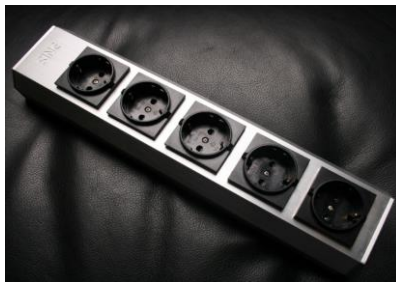

Condizionatori e distributori di rete

SA-5 EU	490
SA-6 Silver Cryo	670
SA-4 Silver Cryo	540
Mega 6	1.100
SAT-3KV	2.380
SAT-5KV	3.750
SRT-3KV	2.730
SRT-5KV	6.200
S 30A	1.180
SAF-60A	2.100
Gateway2 SAF-80A	3.990
Gateway2 Ultimate Ed.	4.390

SA-5 EU

Gateway2 SAF-80A

SRT-5KV

S 30A

Cavi di alimentazione 1.8mt *

Royal 1,2mt	250
Louis	580
Canton	760
Cassio	990
Coliseum II	1.970
Kosmos	3.390

Cassio

Coliseum II

* disponibili spine Schuko trattate Cryo -196°C e placcate oro con sovrapprezzo di € 50 IVA inclusa

* disponibili lunghezze fino a 6mt

Cavi di potenza 2.8mt*

Louis	560
Othello	720
Alonso	950
Cassio	1.390
Coliseum	2.160
Kosmos	7.310
Ponticelli (argento)	150
Ponticelli Kosmos	380

Kosmos

Alonso

* disponibili lunghezze fino a 6mt

Cavi di segnale 1,5mt *	Othello	540
	Naga	680
	Platinum 1.2mt	940
	Ella	940
	Kosmos	1.770

* disponibili connettori XLR Cryo -196°C con sovrapprezzo di € 30 IVA inclusa