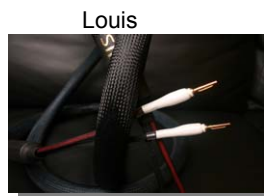

Cavi di alimentazione 1.8mt *

Royal 1,2mt	220
Louis	430
Othello	435
Canton	575
Cassio	775
Coliseum II	1.460
Kosmos	2.575

* disponibili spine Schuko trattate Cryo -196°C e placcate oro con sovrapprezzo di € 50 IVA inclusa

* disponibili lunghezze fino a 6mt

Cavi di potenza 2.8mt*

Louis	485
Othello	605
Cassio	1.095
Coliseum	1.740
Kosmos	5.550
Ponticelli (argento)	150
Ponticelli Kosmos	345

* disponibili lunghezze fino a 6mt

Cavi di segnale 1,5mt *	Othello	415
	Naga	555
	Platinum 1.2mt	730
	Ella	750
	Kosmos	1.475

* disponibili connettori XLR Cryo -196°C con sovrapprezzo di € 30 IVA inclusa

* disponibili lunghezze fino a 6mt

Accessori	VM-1 tensiometro	180	
	Cryo Neutrik XLR (4 pezzi)	105	
	Cryo RCA Platino (4 pezzi)	105	
	Presse a muro USA	SW-1 US	110
		SW-2P	145
		SW-2LP	160
	Terminazioni Banane Oro (8 pezzi)	Banane Platino (8 pezzi)	90
		Forcelle Oro (8 pezzi)	105
	Forcelle Platino (8 pezzi)	Forcelle Platino (8 pezzi)	115
		Spina USA	M10-Oro
M10-Platino	90		
IEC femmina	F15A-Oro	75	
	F15A-Platino	80	
Adattatori per cavi di alimentazione	Spina USA -> Schuko	45	
	Spina Schuko -> USA	45	
	Spina USA -> Italia	45	