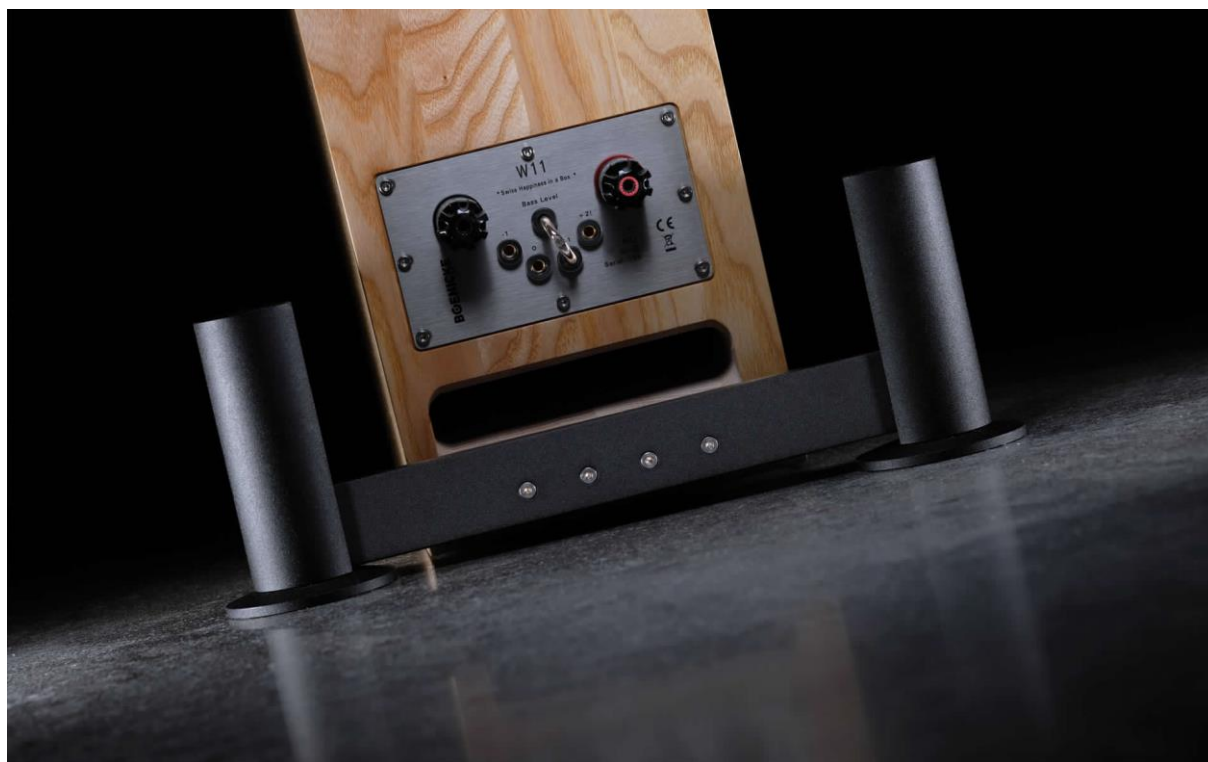

W11

Sensibilità: 86-89 dB @ 1w @ 1 m

Impedenza: 6 Ω

Woofer: 10" (25,4 cm) fibra di carbonio, lunga escursione, accordato a 27Hz, x-over del 1° ordine

Midrange: 6" (15,2 cm) cono in legno, filtro passabasso del 1 ordine, nessun filtro passa alto

Tweeter: 3" (7,6cm) a banda larga realizzato su specifica, filtro passa-alto del 1° ordine

Guadagno selezionabile in gamma bassa +- 2db

Tweeter posteriore di ambienta

Morsettiera WBT NextGen

Dimensioni (L x P x A): 16,1 x 39 x 104,7 cm

Peso: 10,5 kg cad.

Prezzo: **17.450**
23.300 versione SE
31.400 versione SE+