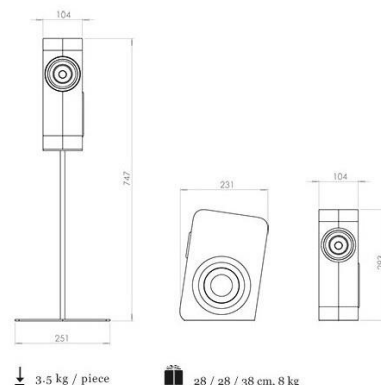

W5

Sensibilità: 83-86 dB @ 1w @ 1 m

Impedenza: 4 Ω

Woofer: 5" (12,7 cm) lunga escursione, accordato a 50Hz, cono in carta trattata, no x-over

Mid-tweeter: 3" (7,6cm) a banda larga realizzato su specifica, filtro passa-alto del 1° ordine, installato con un risonatore a spirale da 8 cm in parallelo

Tweeter posteriore di ambienta

Morsettiera WBT NextGen

Dimensioni (L x P x A): 10,4 x 23,1 x 29,3 cm

Peso: 3,5 kg cad.

Finiture: Oak white, Ash, Core Ash, Oak pure, Oak natural (cherry e walnut con sovrapprezzo)

Prezzo: **6.650**

9.950 versione SE

12.950 versione SE+