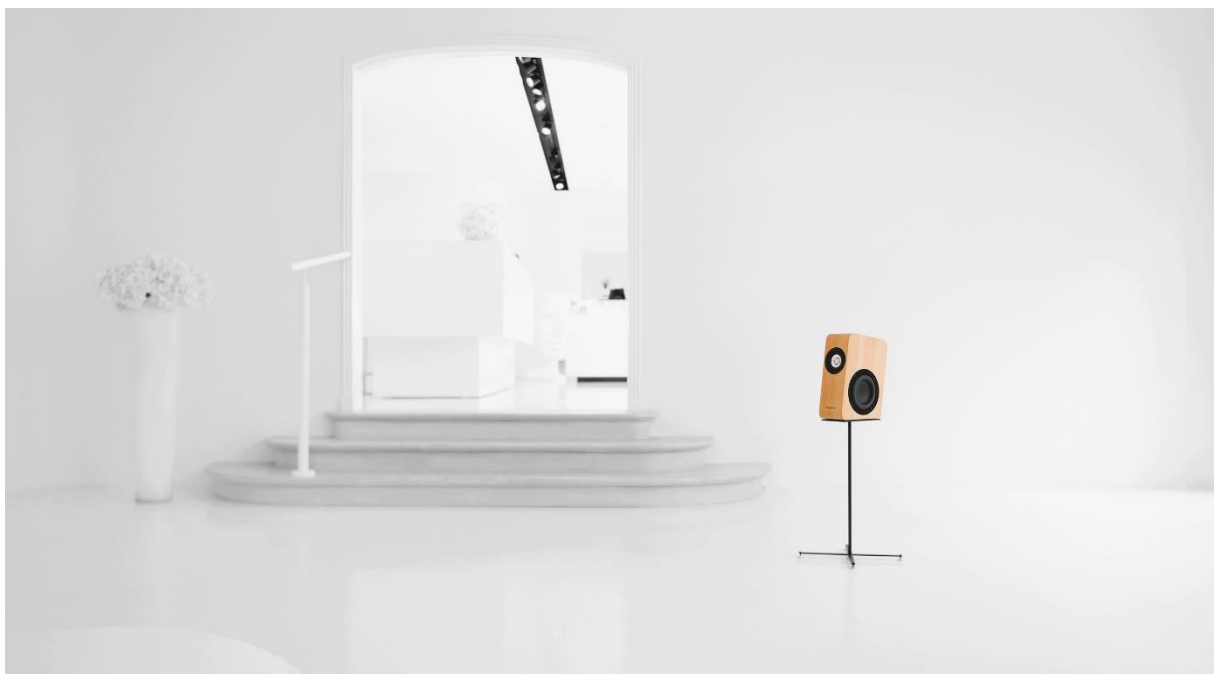

W5

Sensibilità: 83-86 dB @ 1w @ 1 m

Impedenza: 4 Ω

Woofer: 5" (12,7 cm) lunga escursione, accordato a 50Hz, cono in carta trattata, no x-over

Mid-tweeter: 3" (7,6cm) a banda larga realizzato su specifica, filtro passa-alto del 1° ordine, installato con un risonatore a spirale da 8 cm in parallelo

Tweeter posteriore di ambienta

Morsettiera WBT NextGen

Dimensioni (L x P x A): 10,4 x 23,1 x 29,3 cm

Peso: 3,5 kg cad.

Finiture: Oak white, Ash, Core Ash, Oak pure, Oak natural (cherry e walnut con sovrapprezzo)

Prezzo: **6.650**

9.950 versione SE

12.950 versione SE+