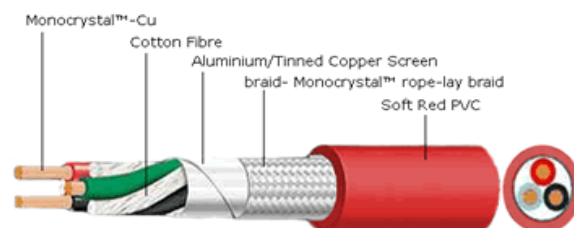

Listino prezzi

Euro Iva inclusa Maggio 2023

Interconnessione analogica

		1mt	+20 cm
The Symphony	Rca	450	50
The Symphony	XLR	505	50
The Master Reference SE	Rca	1.015	95
The Master Reference SE	XLR	1.150	95
La Prima Donna	Rca	1.910	200
La Prima Donna	XLR	2.065	200
The Legend SE MkII	Rca	3.610	330
The Legend SE MkII	XLR	4.105	330

Interconnessione digitale

		1mt	+20 cm
The Director SE	Rca	200	35
The New Cine SE	Rca	350	50
The New Cine SE	XLR	465	50
The Soundman RCA 75ohm	Rca	950	110
The Soundman XLR 110ohm	XLR	975	110

Alimentazione

		1mt	+50 cm
The Big Orange MKII-EU		185	75
The Big Red HC-EU		465	95
The Big Red UC Rhodium-EU		955	130
The Big Red UC Ultra Rhodium-EU		1.120	150

Potenza

		2mt	+100 cm
MS2.3		615	250
MS2.15		960	415
MS4.45 Bi-Wire 2x		1.455	315
MS4.45 Bi-Wire 4x		1.515	315
SMS2.4 Mon™		3.240	1440