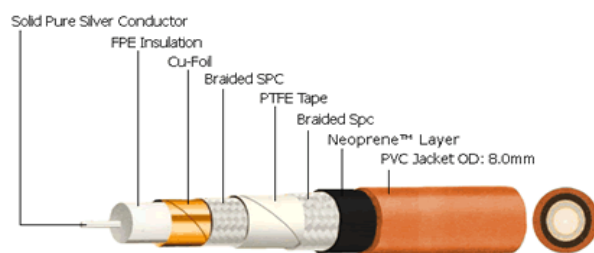

Listino prezzi

Euro Iva inclusa Maggio 2023

Interconnessione analogica

		1mt	+20 cm
The Symphony	Rca	450	50
The Symphony	XLR	505	50
The Master Reference SE	Rca	1.015	95
The Master Reference SE	XLR	1.150	95
La Prima Donna	Rca	1.910	200
La Prima Donna	XLR	2.065	200
The Legend SE MkII	Rca	3.610	330
The Legend SE MkII	XLR	4.105	330

Interconnessione digitale

		1mt	+20 cm
The Director SE	Rca	200	35
The New Cine SE	Rca	350	50
The New Cine SE	XLR	465	50
The Soundman RCA 75ohm	Rca	950	110
The Soundman XLR 110ohm	XLR	975	110

Alimentazione

		1mt	+50 cm
The Big Orange MKII-EU		185	75
The Big Red HC-EU		465	95
The Big Red UC Rhodium-EU		955	130
The Big Red UC Ultra Rhodium-EU		1.120	150

Potenza

		2mt	+100 cm
MS2.3		615	250
MS2.15		960	415
MS4.45 Bi-Wire 2x		1.455	315
MS4.45 Bi-Wire 4x		1.515	315
SMS2.4 Mon™		3.240	1440